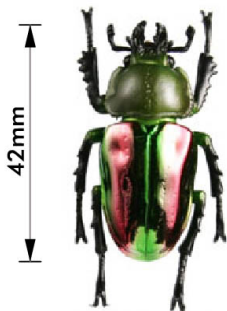

## *Chysochroa limbata* - **Crisocroa orlata**

I coleotteri del genere *Chysochroa* sono diffusi principalmente nell'Asia sud-orientale. La specie *Limbata* si contraddistingue per i colori: una fascia gialla lucente che contorna un corpo metallico dai verdi bagliori.

## *Anax parthenope* - **Libellula imperatrice minore**

Diffusa dall'Europa all'Estremo Oriente, vive nei pressi di stagni e acquitrini dalla rigogliosa vegetazione acquatica, fiumi dalla corrente lenta e laghi. Il suo corpo è di un verde brillante e blu sull'addome.

## *Phalacrognathus muelleri* - **Falacrognato di Müller**

Si dice che sia il più bel coleottero del mondo. Appartiene alla famiglia dei lucanidi ed è diffuso soprattutto nell'Australia nord-orientale e in Nuova Guinea.

## *Phyllium giganteum* - **Insetto foglia gigante**

Questo particolare insetto, dell'ordine dei Fasmoidi, colpisce per il suo aspetto che riproduce perfettamente il colore e le venature di una foglia, una forma di difesa nota come "mimetismo criptico".