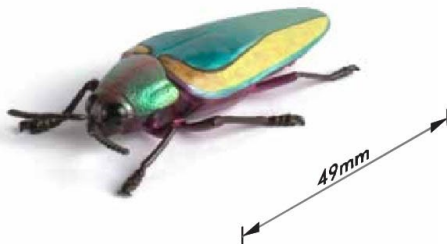

## *Chysochroa limbata* - **Crisocroa orlata**

I coleotteri del genere *Chysochroa* sono diffusi principalmente nell'Asia sud-orientale. La specie *Limbata* si contraddistingue per i colori: una fascia gialla lucente che contorna un corpo metallico dai verdi bagliori.

## *Anax parthenope* - **Libellula imperatrice minore**

Diffusa dall'Europa all'Estremo Oriente, vive nei pressi di stagni e acquitrini dalla rigogliosa vegetazione acquatica, fiumi dalla corrente lenta e laghi. Il suo corpo è di un verde brillante e blu sull'addome.