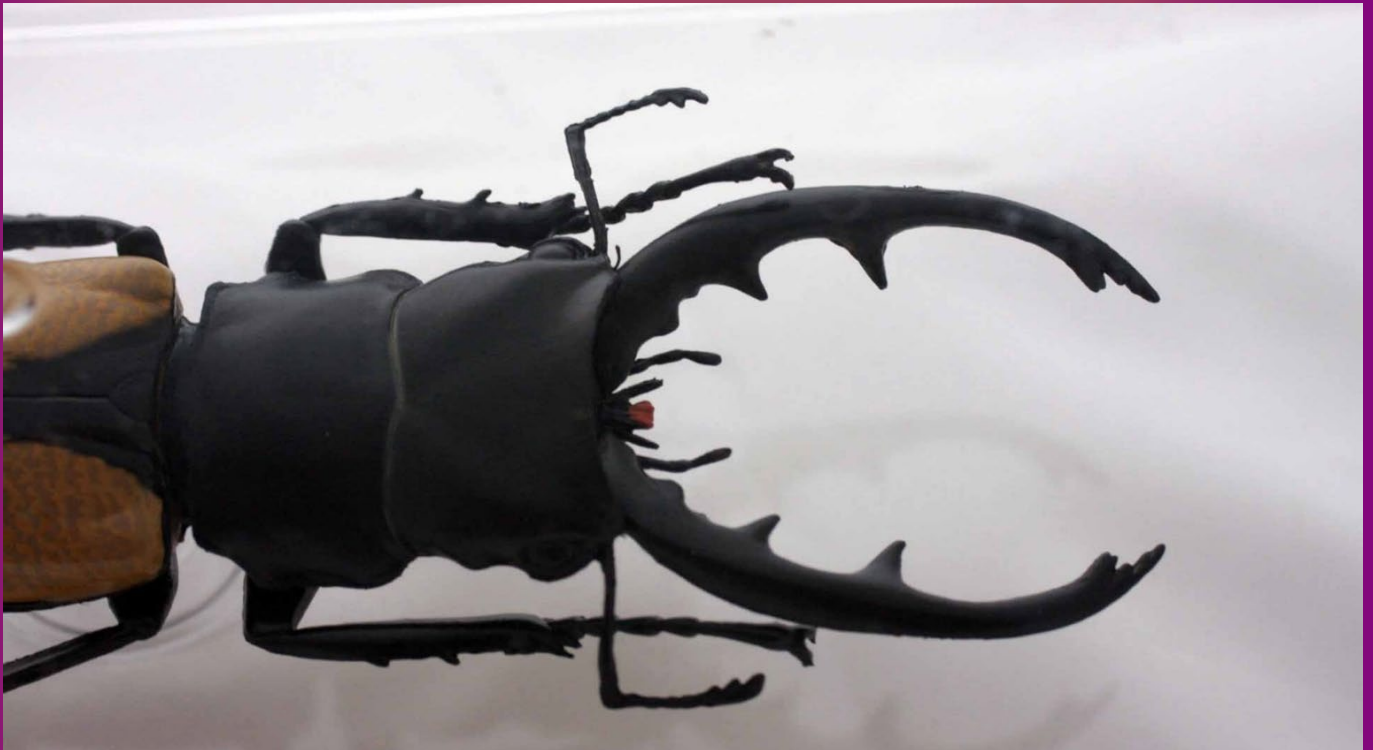

**Tutti i modelli di insetto sono realizzati bene
e con cura di particolari
All insect models are very fine
manufactured with great deal of details**