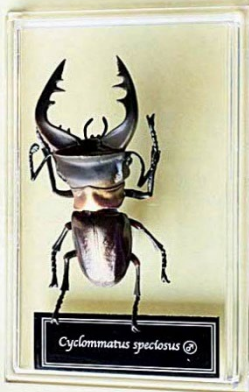

Cod. 24 price/prezzo € 3,00  
Dorcus titanus

Cod.25 price/prezzo € 3,00  
Xylotrupes gideon

Cod. 28 price/prezzo € 3,00  
Oryctes gigas

Cod.31 price/prezzo € 3,00  
Dorcus antaeus

Cod. 26 price/prezzo € 3,00  
Prosopocoilus bison

Cod. 29 price/prezzo € 3,00  
Odontolabis dalmanni

Cod. 32 price/prezzo € 3,00  
Lucanus cervus

Cod. 27 price/prezzo € 5,00  
Hexarthrus mandibularis

Cod. 30 price/prezzo € 3,00  
Golofa pizarro

Cod. 33 price/prezzo € 3,00  
Dynastes satanas

Cod. 34 price/prezzo € 3,00  
*Cyclommatus speciosus*

Cod. 37 price/prezzo € 3,00  
*Beckius beccari*

Cod. 40 price/prezzo € 3,00  
*Prosopocoilus zebra*

Cod. 34 price/prezzo € 5,00  
*Chrysina batesi*

Cod. 38 price/prezzo € 3,00  
*Cyclommatus metallifer*