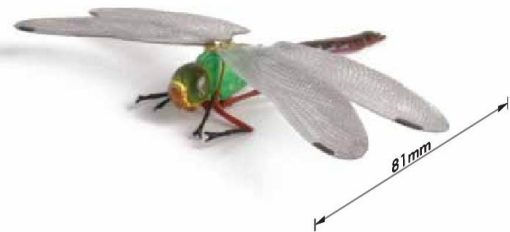

## *Chysochroa limbata* - **Crisocroa orlata**

I coleotteri del genere *Chysochroa* sono diffusi principalmente nell'Asia sud-orientale. La specie *Limbata* si contraddistingue per i colori: una fascia gialla lucente che contorna un corpo metallico dai verdi bagliori.

## *Anax parthenope* - **Libellula imperatrice minore**

Diffusa dall'Europa all'Estremo Oriente, vive nei pressi di stagni e acquitrini dalla rigogliosa vegetazione acquatica, fiumi dalla corrente lenta e laghi. Il suo corpo è di un verde brillante e blu sull'addome.